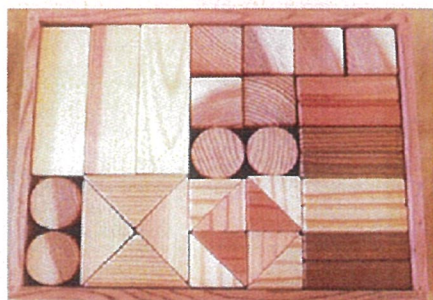

# あつみスギのつみき

小つみき 15ピース		
内容	4cm×4cm	4ヶ
	4cm×8cm	2ヶ
	4cm×12cm	2ヶ
	2cm×4cm	4ヶ
	三角大 8cm	1ヶ
	三角小 4cm	2ヶ
	円柱小 4cm	2ヶ

中つみき 30ピース		
内容	4cm×4cm	8ヶ
	4cm×8cm	6ヶ
	4cm×12cm	2ヶ
	2cm×4cm	4ヶ
	三角大 8cm	2ヶ
	三角小 4cm	4ヶ
	円柱大 8cm	2ヶ
	円柱小 4cm	2ヶ

大つみき 50ピース		
内容	4cm×4cm	10ヶ
	4cm×8cm	10ヶ
	4cm×12cm	6ヶ
	2cm×8cm	8ヶ
	三角大 8cm	4ヶ
	三角小 4cm	8ヶ
	円柱大 8cm	2ヶ
	円柱小 4cm	2ヶ