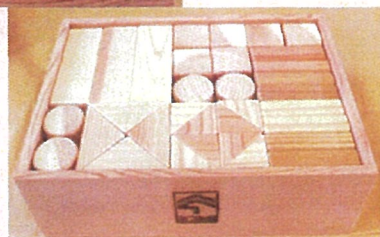

# あつみスギのつみき

小つみき 15ピース		
内容	4cm×4cm	4ヶ
	4cm×8cm	2ヶ
	4cm×12cm	2ヶ
	2cm×4cm	4ヶ
	三角大 8cm	1ヶ
	三角小 4cm	2ヶ
	円柱小 4cm	2ヶ

中つみき 30ピース		
内容	4cm×4cm	8ヶ
	4cm×8cm	6ヶ
	4cm×12cm	2ヶ
	2cm×4cm	4ヶ
	三角大 8cm	2ヶ
	三角小 4cm	4ヶ
	円柱大 8cm	2ヶ
	円柱小 4cm	2ヶ

大つみき 50ピース		
内容	4cm×4cm	10ヶ
	4cm×8cm	10ヶ
	4cm×12cm	6ヶ
	2cm×8cm	8ヶ
	三角大 8cm	4ヶ
	三角小 4cm	8ヶ
	円柱大 8cm	2ヶ
	円柱小 4cm	2ヶ