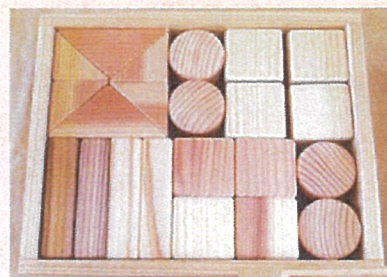

# あつみスギのつみき

小つみき 15ピース		
内容	4cm×4cm	4ヶ
	4cm×8cm	2ヶ
	4cm×12cm	2ヶ
	2cm×4cm	4ヶ
	三角大 8cm	1ヶ
	三角小 4cm	2ヶ
	円柱小 4cm	2ヶ

中つみき 30ピース		
内容	4cm×4cm	8ヶ
	4cm×8cm	6ヶ
	4cm×12cm	2ヶ
	2cm×4cm	4ヶ
	三角大 8cm	2ヶ
	三角小 4cm	4ヶ
	円柱大 8cm	2ヶ
	円柱小 4cm	2ヶ

大つみき 50ピース		
内容	4cm×4cm	10ヶ
	4cm×8cm	10ヶ
	4cm×12cm	6ヶ
	2cm×8cm	8ヶ
	三角大 8cm	4ヶ
	三角小 4cm	8ヶ
	円柱大 8cm	2ヶ
	円柱小 4cm	2ヶ