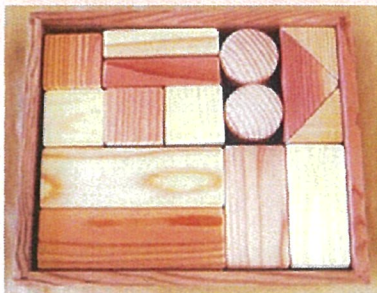

# あつみスギのつみき

小つみき 15ピース		
内容	4cm×4cm	4ヶ
	4cm×8cm	2ヶ
	4cm×12cm	2ヶ
	2cm×4cm	4ヶ
	三角大 8cm	1ヶ
	三角小 4cm	2ヶ
	円柱小 4cm	2ヶ

中つみき 30ピース		
内容	4cm×4cm	8ヶ
	4cm×8cm	6ヶ
	4cm×12cm	2ヶ
	2cm×4cm	4ヶ
	三角大 8cm	2ヶ
	三角小 4cm	4ヶ
	円柱大 8cm	2ヶ
	円柱小 4cm	2ヶ

大つみき 50ピース		
内容	4cm×4cm	10ヶ
	4cm×8cm	10ヶ
	4cm×12cm	6ヶ
	2cm×8cm	8ヶ
	三角大 8cm	4ヶ
	三角小 4cm	8ヶ
	円柱大 8cm	2ヶ
	円柱小 4cm	2ヶ